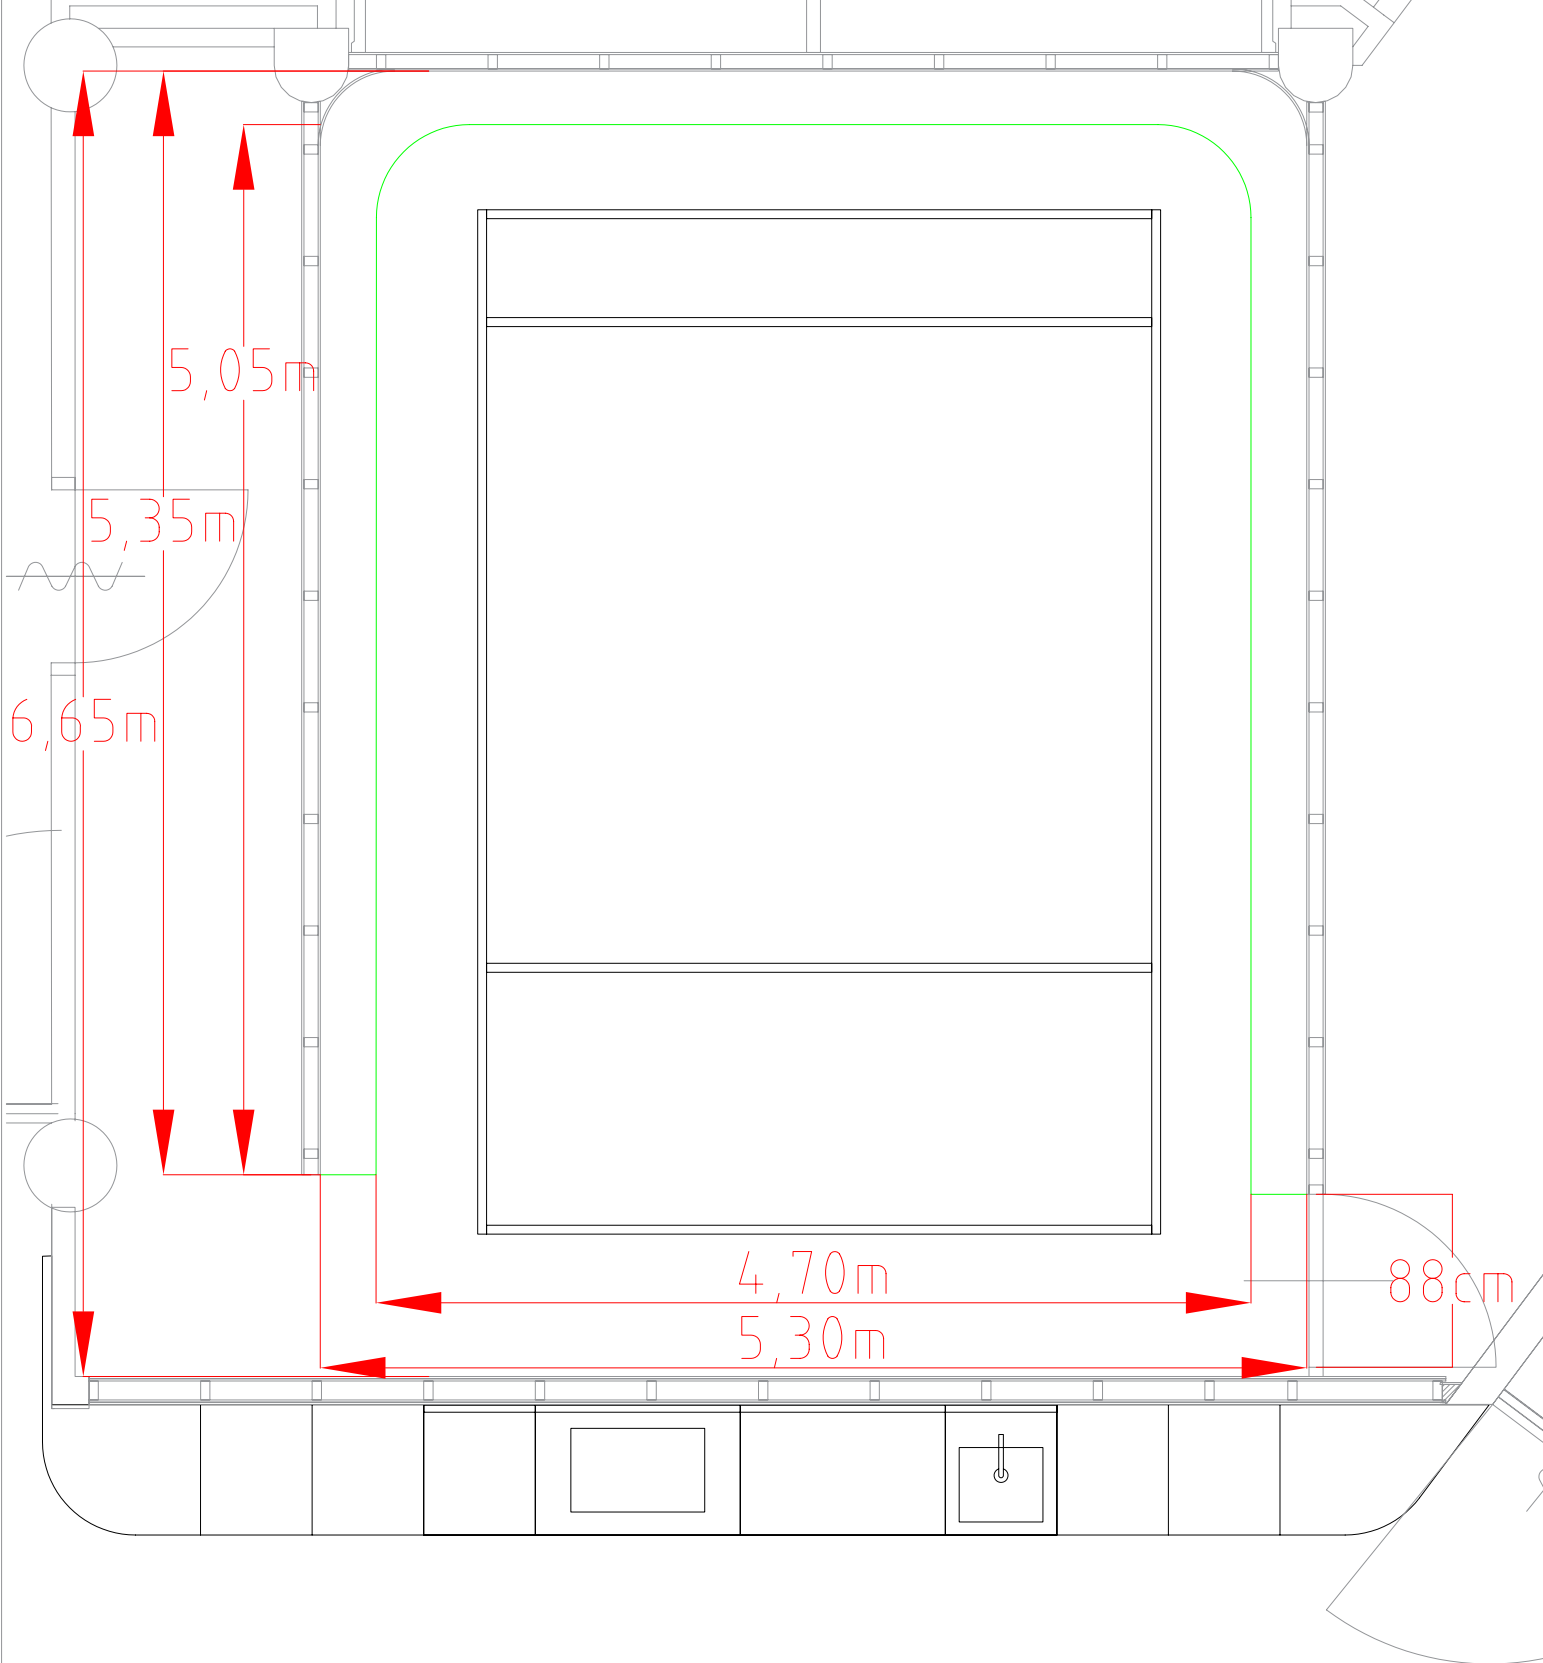

This studio is made possible by:

Discipline	Facilitair	
Status		
Formaat	A3	Schaal N.v.t.
Getekend	JKO	Datum 31-7-20
Adres	's Gravelandseweg 80 1217 EW , Hilversum	
Contact	035 671 4566	

Code	Datum	Omschrijving	Gewijzigd
		Tekening Greenroom Maatvoering	
		Bouwlaag 1e verdieping	

Tekeningnummer

Greenroom_Maatvoering

Bestandsnaam GLW_01_F2_Greenroom.dwg

This studio is made possible by: