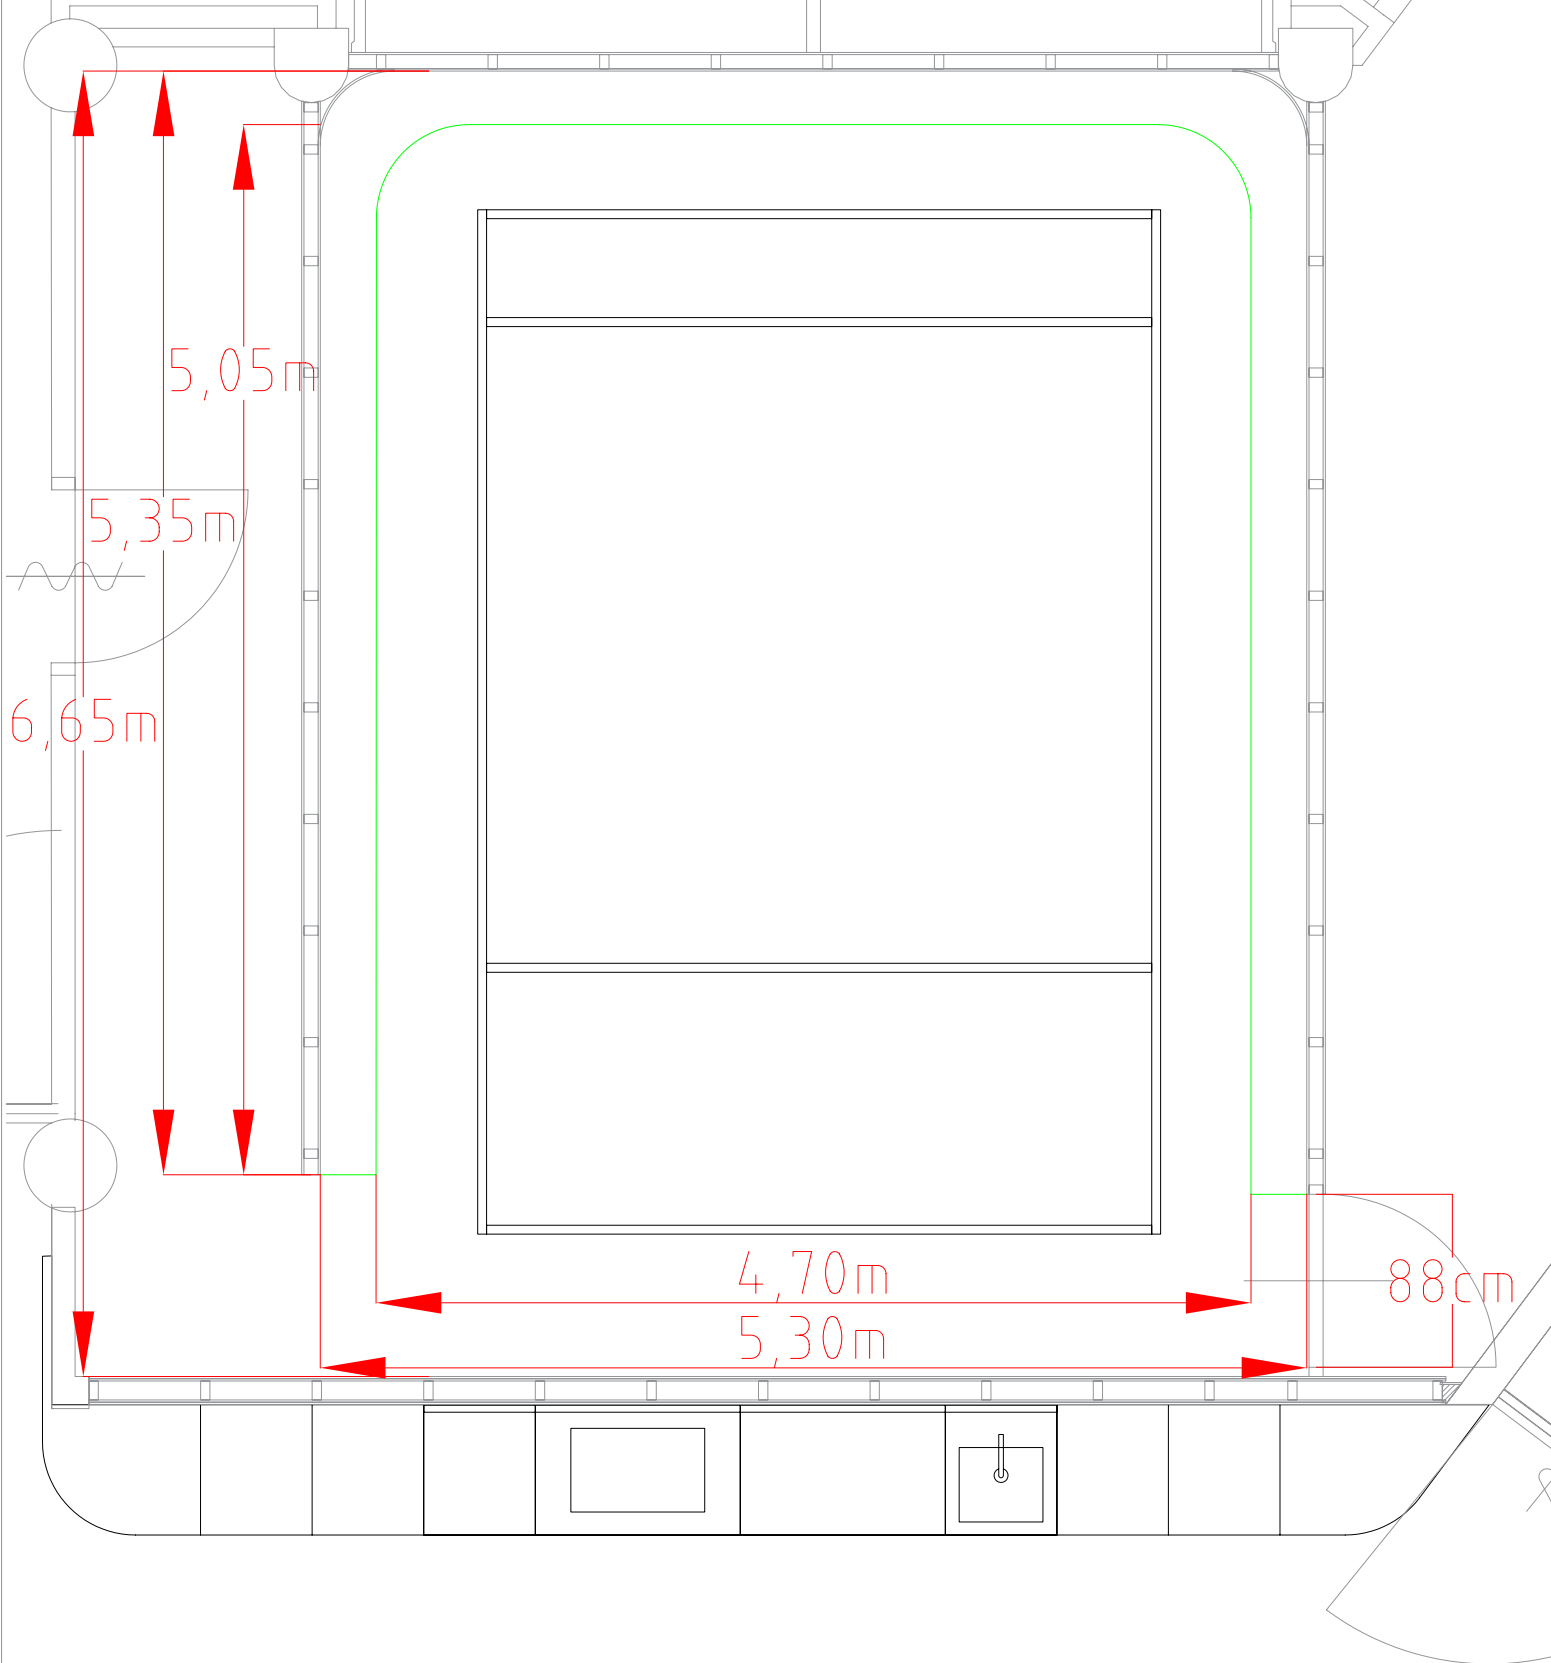

Discipline	Facilitair	Code	Datum	Omschrijving	Gewijzigd
Status					
Formaat	A3	Schaal	N.v.t.		
Getekend	JKO	Datum	31-7-20		
Adres	's Gravelandseweg 80 1217 EW , Hilversum		Omschrijving	Tekening Greenroom Maatvoering	
Contact	035 671 4566		Bouwlaag	1e verdieping	

Tekeningnummer
Greenroom_Maatvoering
 Bestandsnaam GLW_01_F2_Greenroom.dwg

Deze studio is mogelijk gemaakt door: